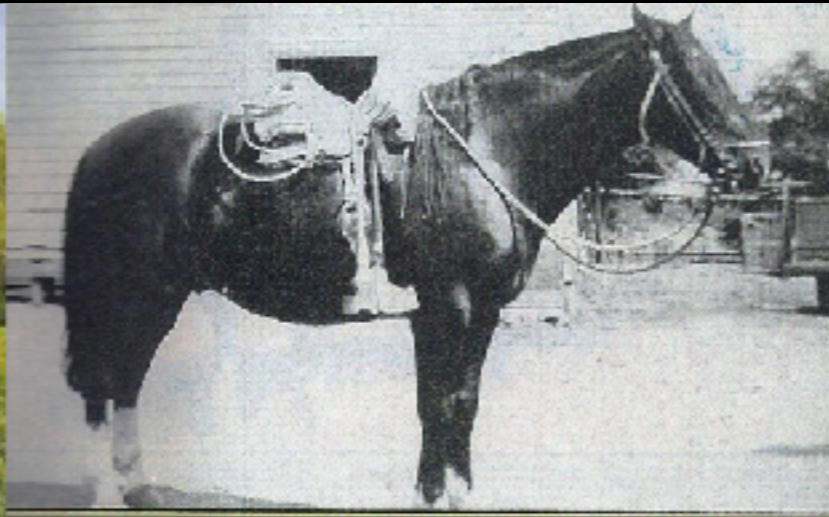

Difusión de reproductores